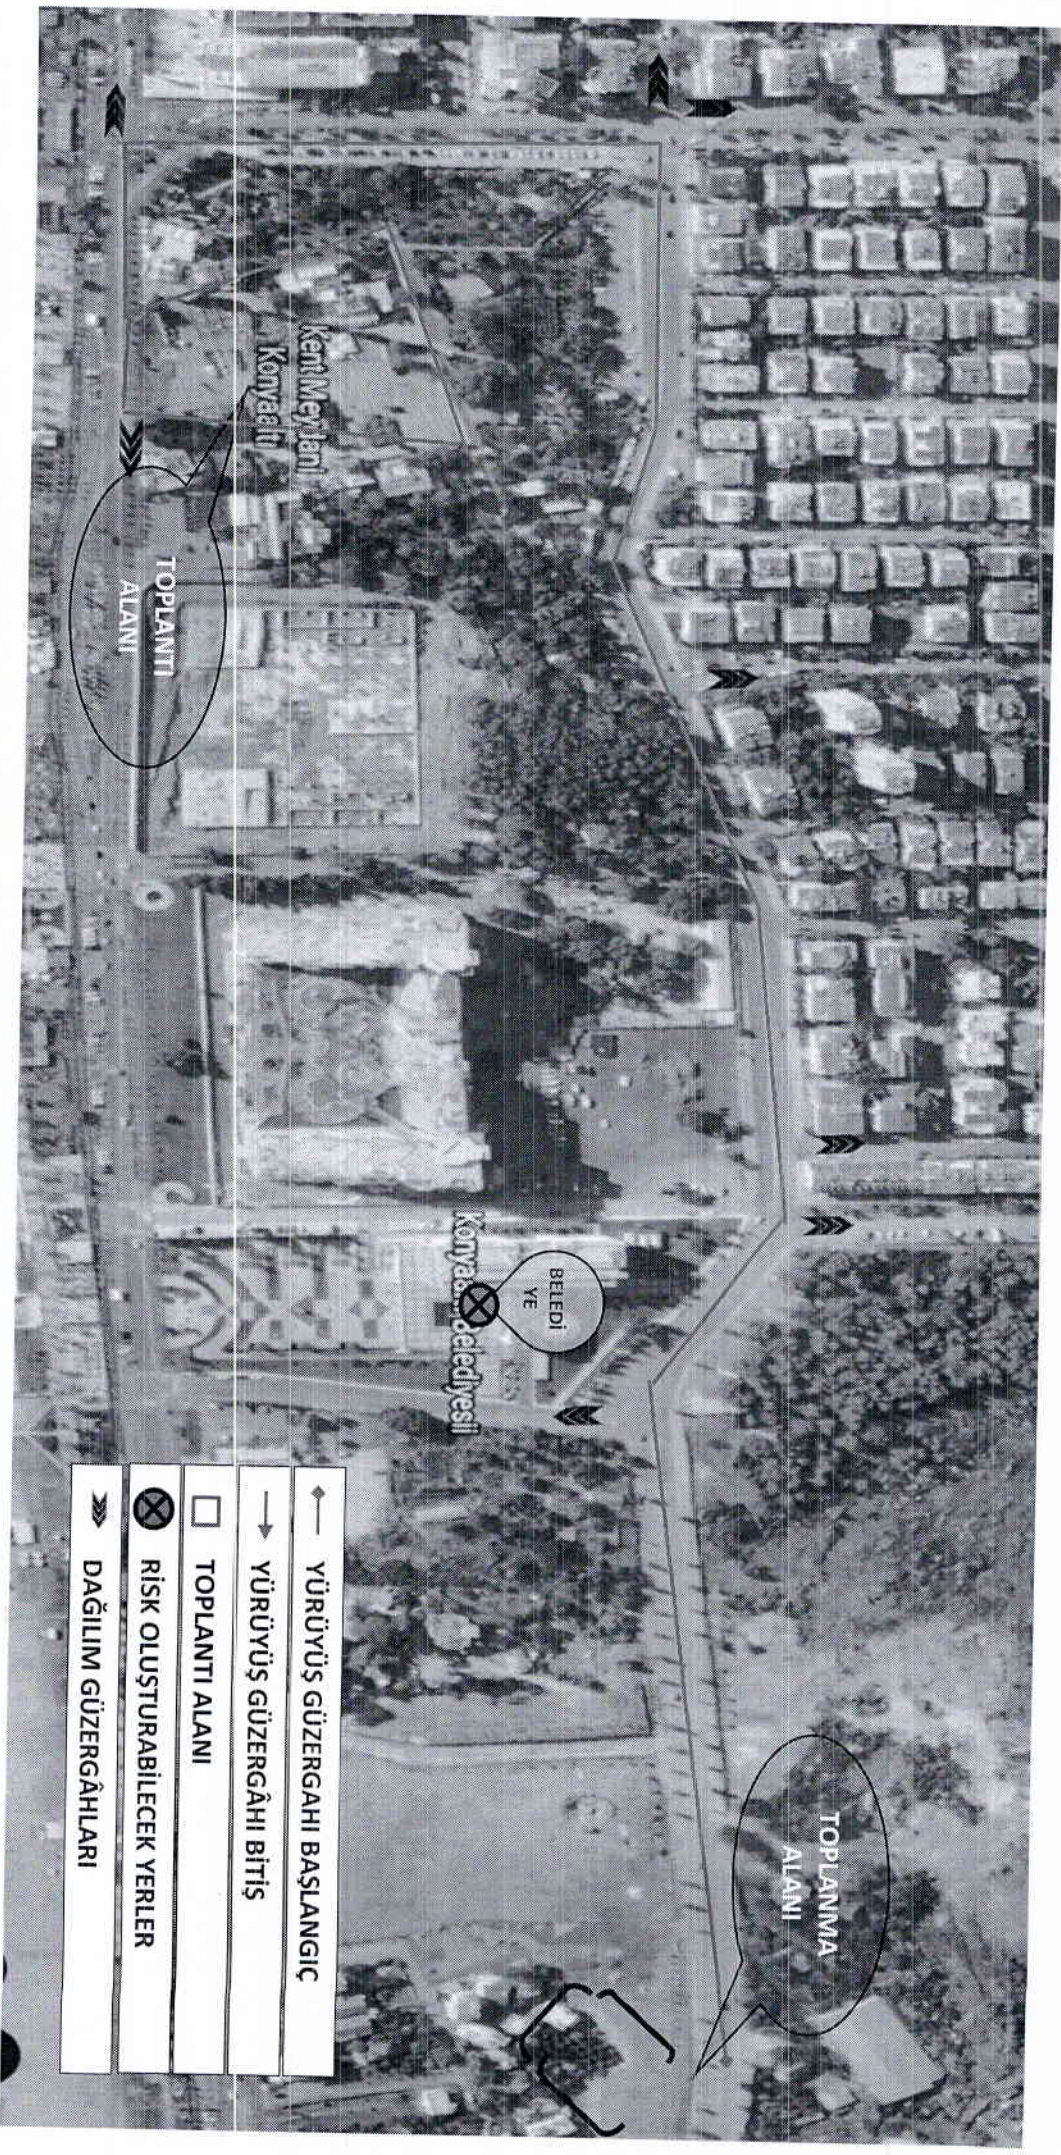

KONYAALTI - TOPLANTI ALANI (1)

TOPLANTI ALANI

: KONYAALTI KENT MEYDANI

Kamil KÖTBEN
Konyaaltı Kaymakamı

KONYAALTI - TOPLANMA ve GÖSTERİ YÜRÜYÜŞÜ GÜZERGAHI (1)

TOPLANMA ALANI
YÜRÜYÜŞ GÜZERGAHI

: BELEDİYE CADDESİ ÜZERİNDE BULUNAN ESKİ DOLUM TESİSİ KARŞISI
: BELEDİYE CADDESİ → SEALİFE KAŞAĞI → KONYAALTI KENT MEYDANI

KONYAALTI - TOPLANMA ve GÖSTERİ YÜRÜYÜŞÜ GÜZERGÂHI (2)

TOPLANMA ALANI : LIMAN MAHALLESİ, DOSTLUK PARKI
YÜRÜYÜŞ GÜZERGÂHI : BOĞAÇAYI CADESİ → AKDENİZ BULVARI → BOĞAÇAYI KÖPRÜSÜ ÖNÜ

KONYAALTI - TOPLANMA ve GÖSTERİ YÜRÜYÜŞÜ GÜZERGAHI (3)

TOPLANMA ALANI : BOĞAÇAYI KÖPRÜSÜ
YÜRÜYÜŞ GÜZERGAHI : AKDENİZ BULVARI → KONYAALTI KENT MEYDANI