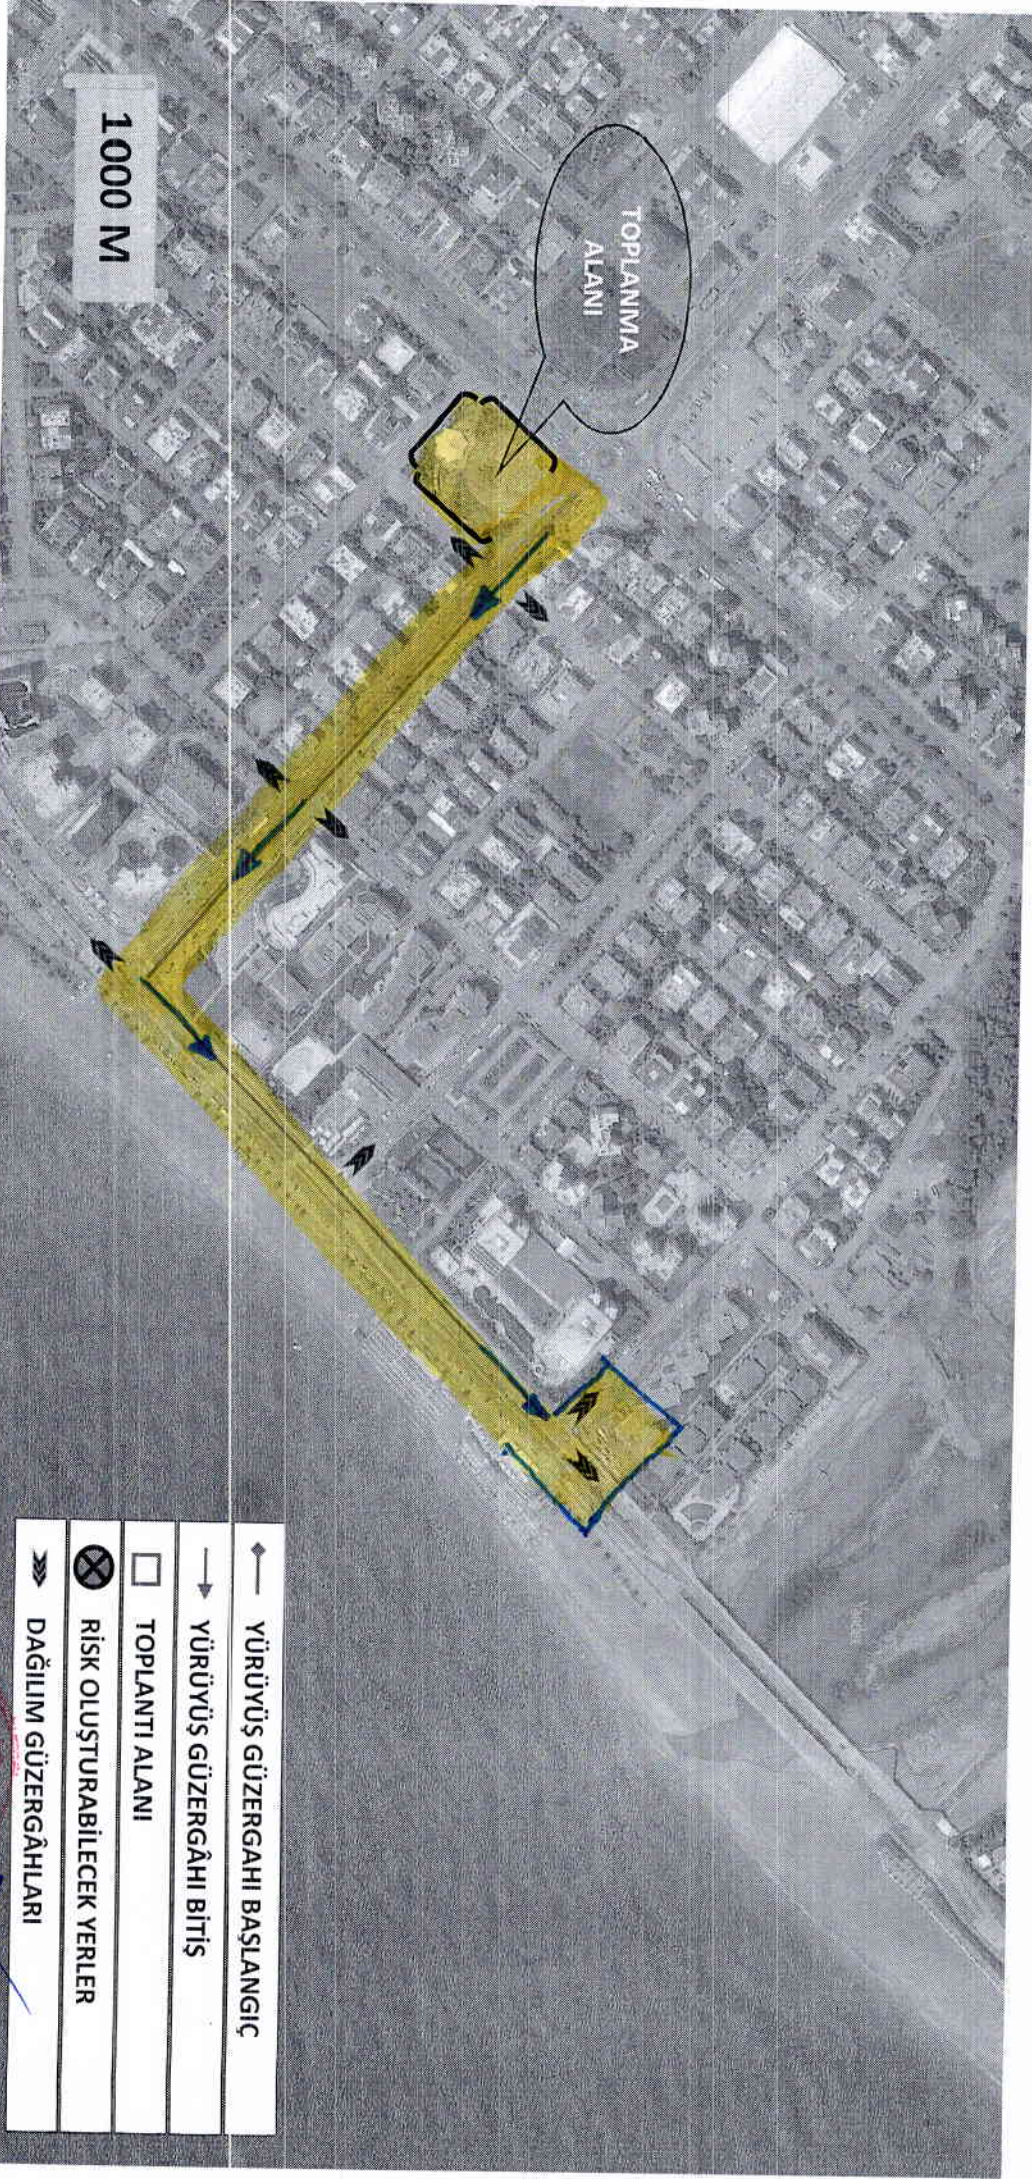

KONYAALTI - TOPLANTI ALANI (1)

TOPLANTI ALANI

: KONYAALTI KENT MEYDANI

Kamil KÖTBEN
Konyaaltı Kaymakamı

KONYAALTI - TOPLANMA ve GÖSTERİ YÜRÜYÜŞÜ GÜZERGAHI (1)

TOPLANMA ALANI
YÜRÜYÜŞ GÜZERGAHI

: BELEDİYE CADDESİ ÜZERİNDE BULUNAN ESKİ DOLUM TESİSİ KARŞISI
: BELEDİYE CADDESİ → SEALİFE KAŞAĞI → KONYAALTI KENT MEYDANI

KONYAALTI - TOPLANMA ve GÖSTERİ YÜRÜYÜŞÜ GÜZERGÂHI (2)

TOPLANMA ALANI : LIMAN MAHALLESİ, DOSTLUK PARKI
YÜRÜYÜŞ GÜZERGÂHI : BOĞAÇAYI CADESİ → AKDENİZ BULVARI → BOĞAÇAYI KÖPRÜSÜ ÖNÜ

KONYAALTI - TOPLANMA ve GÖSTERİ YÜRÜYÜŞÜ GÜZERGAHI (3)

TOPLANMA ALANI : BOĞAÇAYI KÖPRÜSÜ
YÜRÜYÜŞ GÜZERGAHI : AKDENİZ BULVARI → KONYAALTI KENT MEYDANI