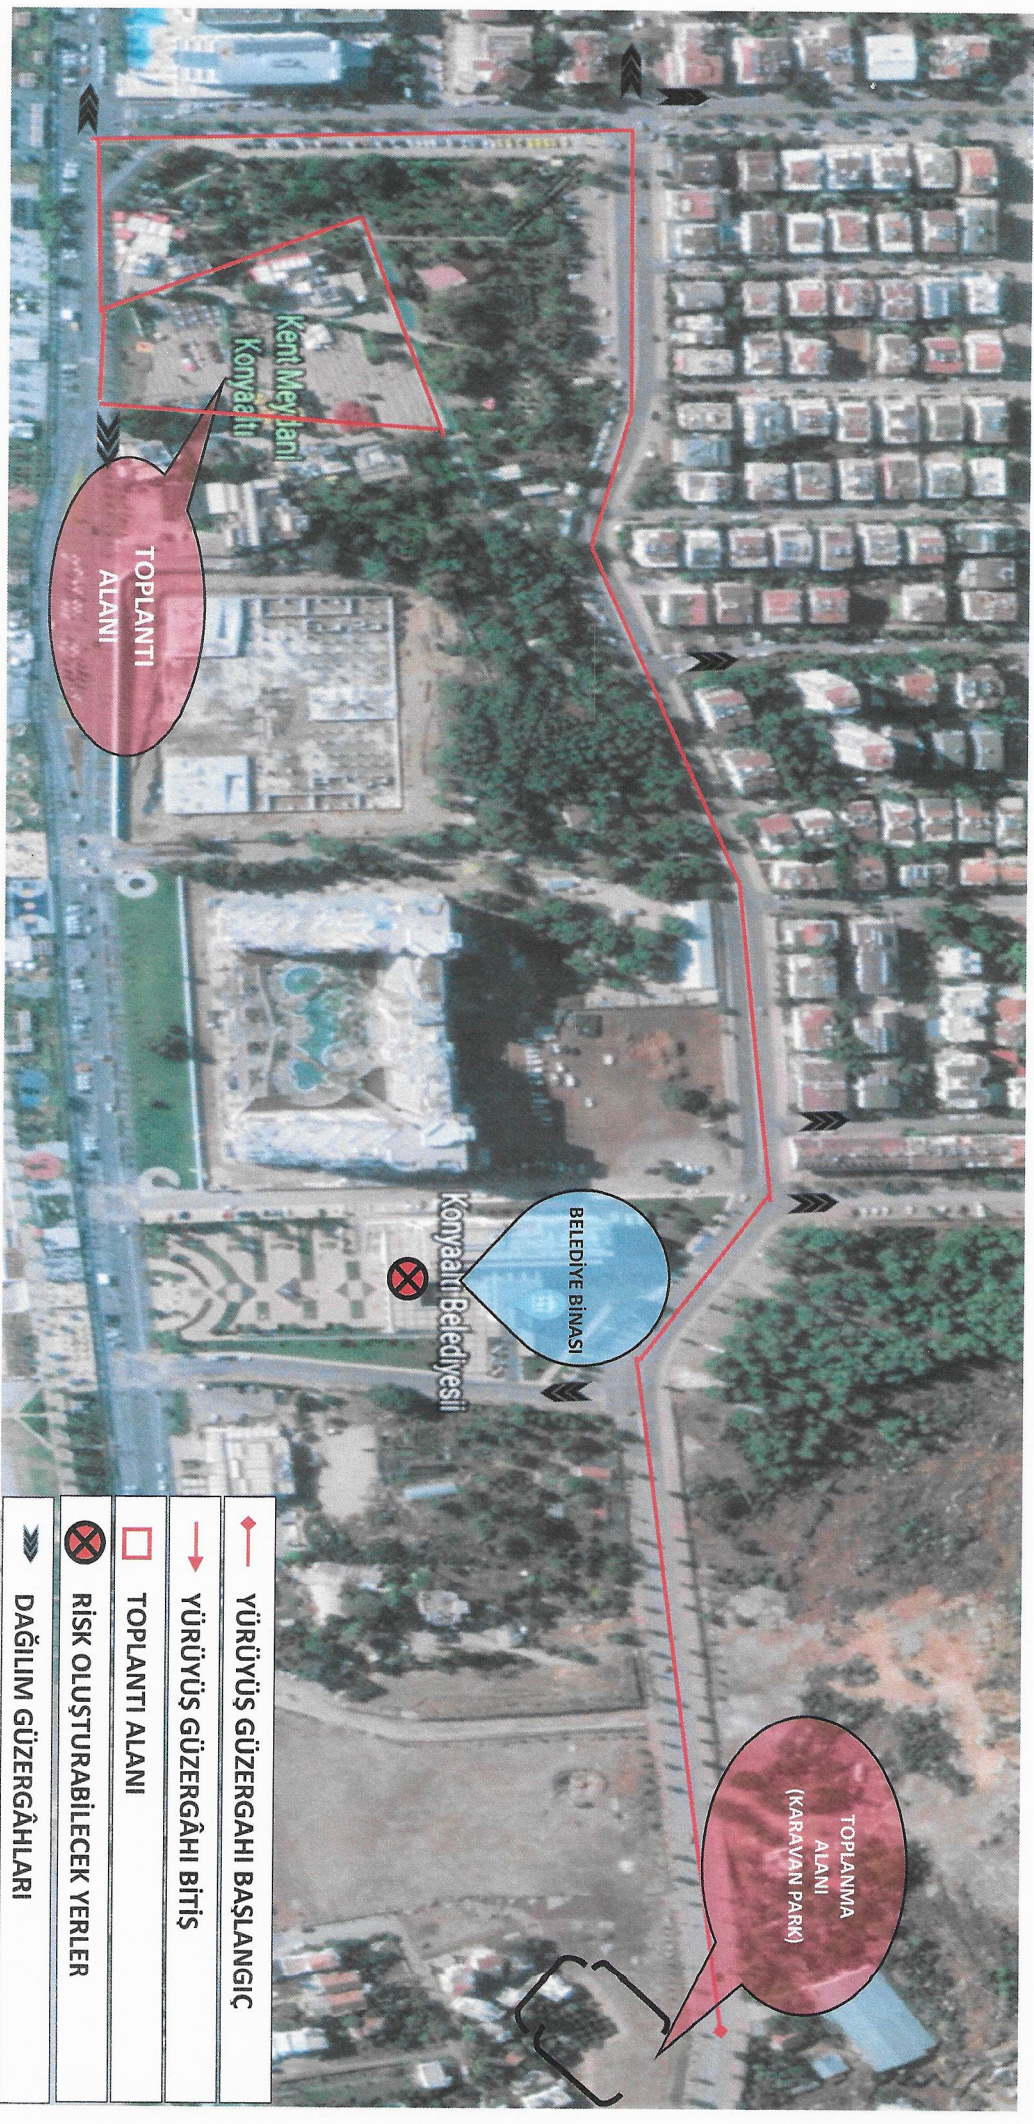

KONYAALTI

TOPLANTI ALANI

KONYAALTI KENT MEYDANI

TOPLANMA ve GÖSTERİ YÜRÜYÜŞÜ GÜZERGAHLARI

1) NOLU TOPLANMA ve GÖSTERİ YÜRÜYÜŞÜ GÜZERGAHI

TOPLANMA YERİ : BELEDİYE CADDESİ ESKİ DOLUM TESİSİ KARŞISI (*Karavan Parkı*)
YÜRÜYÜŞ GÜZERGAHI : BELEDİYE CADDESİ - SEALİFE KAVŞAĞI - KONYAALTI KENT MEYDANI
AFIŞ PANKART ASILACAK YERLER : BELEDİYECE BELİRLENEN BİLLBOARD VE RAKETLER İLE TOPLANMA YERİ
DAĞILMA GÜZERGAHI : GAZİ MUSTAFA KEMAL BULVARI İLE ALTINKUM MAHALLESİ ARA SOKAKLAR

2) NOLU TOPLANMA ve GÖSTERİ YÜRÜYÜŞÜ GÜZERGAHI

TOPLANMA YERİ : LİMAN MAHALLESİ - DOSTLUK PARKI
YÜRÜYÜŞ GÜZERGAHI : BOĞAÇAYI CADDESİ - AKDENİZ BULVARI - BOĞAÇAYI KÖPRÜSÜ
AFIŞ PANKART ASILACAK YERLER : BELEDİYECE BELİRLENEN BİLLBOARD VE RAKETLER İLE TOPLANMA YERİ
DAĞILMA GÜZERGAHI : LİMAN MAHALLESİ ARA SOKAKLAR

3) NOLU TOPLANMA ve GÖSTERİ YÜRÜYÜŞÜ GÜZERGAHI

TOPLANMA YERİ : BOĞAÇAYI KÖPRÜSÜ SEALİFE KAVŞAĞI İSTİKAMETİ (*Köprü Üzerinde Toplanma Olmayacaktır*)
YÜRÜYÜŞ GÜZERGAHI : AKDENİZ BULVARI - KONYAALTI KENT MEYDANI
AFIŞ PANKART ASILACAK YERLER : BELEDİYECE BELİRLENEN BİLLBOARD VE RAKETLER İLE TOPLANMA YERİ
DAĞILMA GÜZERGAHI : ALTINKUM MAHALLESİ – GÜRSU MAHALLESİ -LİMAN MAHALLESİ ARA SOKAKLARI

TOPLANMA ALANI
YÜRÜYÜŞ GÜZERĞÂHI

: BELEDİYE CADDESİ ÜZERİNDE BULUNAN ESKİ DOLUM TESİSİ KARŞISI
: BELEDİYE CADDESİ → SEALİFE KAVŞAĞI → KONYAALTI KENT MEYDANI

KONYAALTI - TOPLANMA ve GÖSTERİ YÜRÜYÜŞÜ GÜZERGAHI (2)