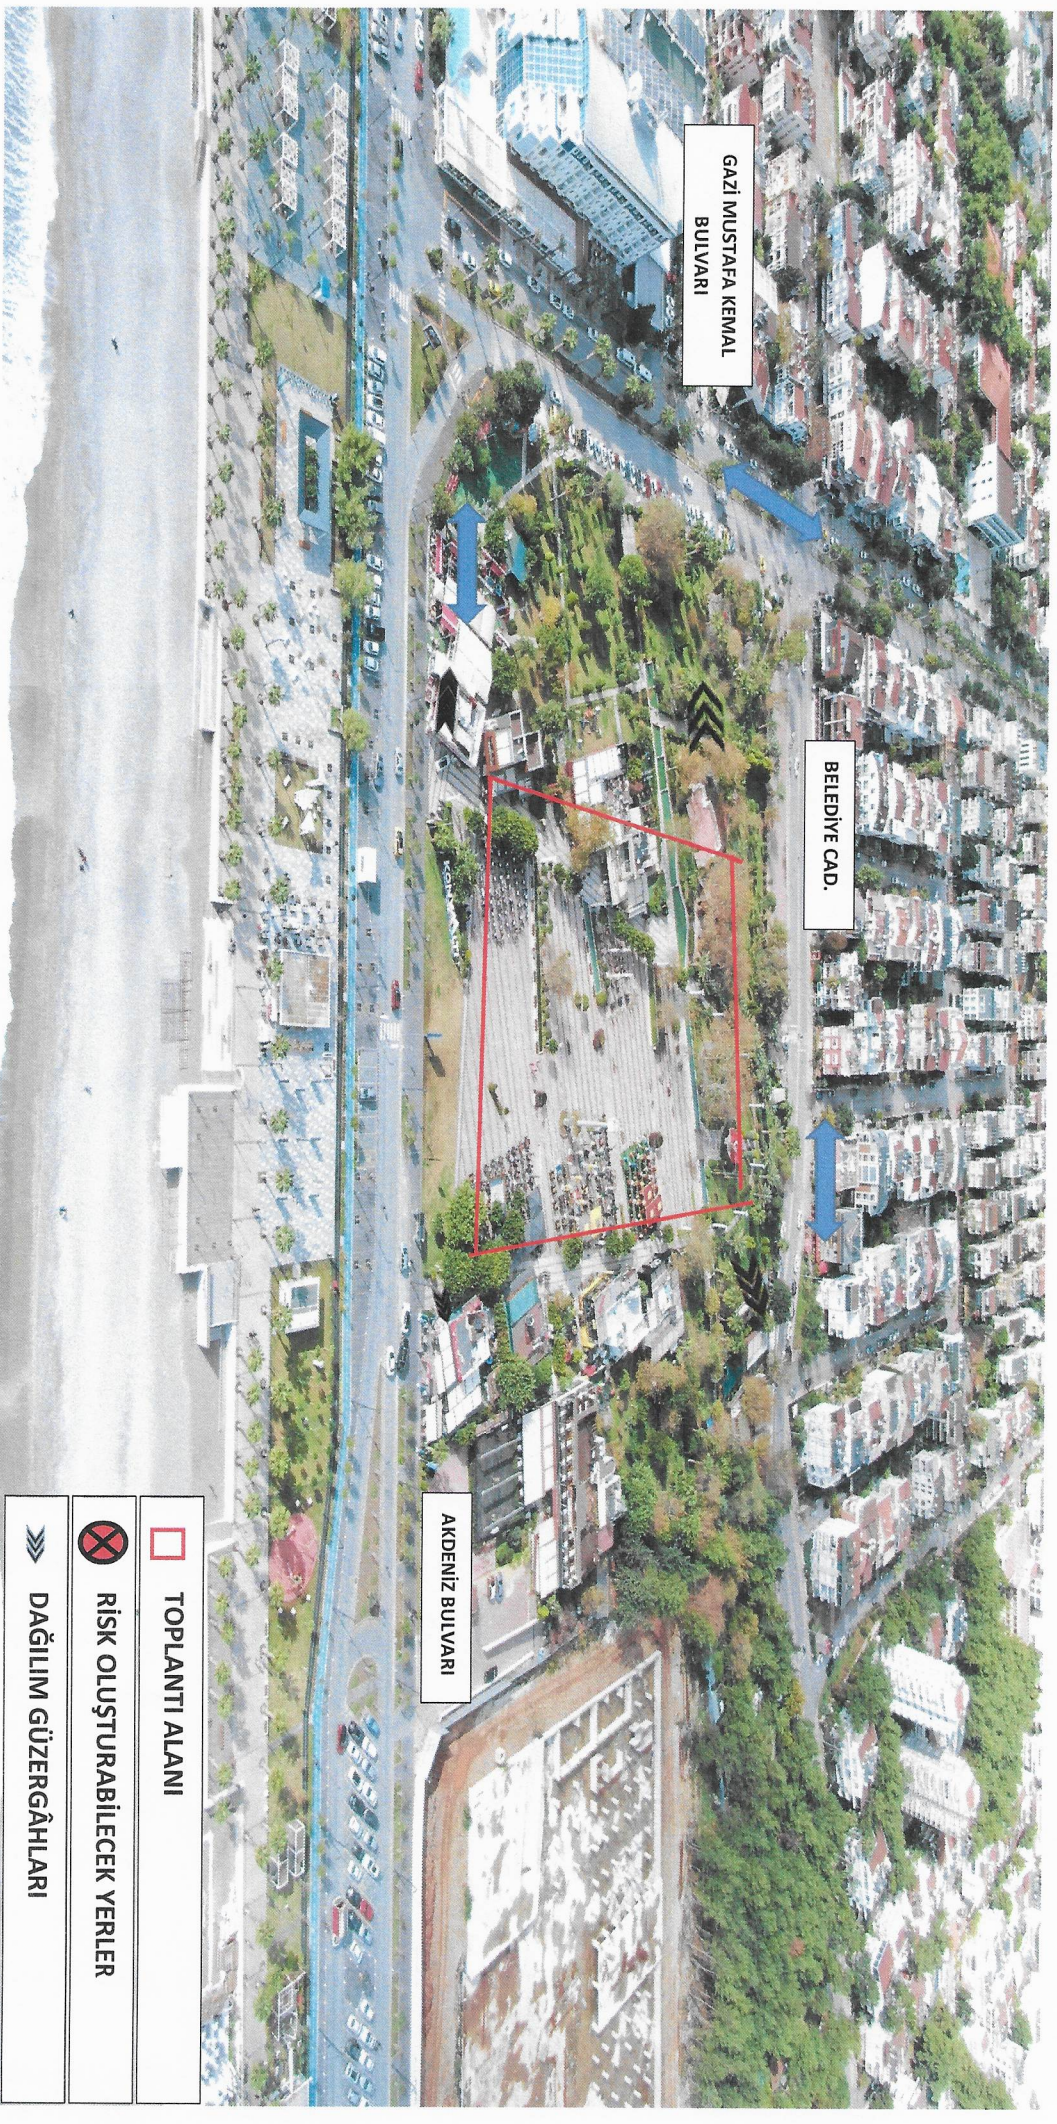

**TOPLANTI ALANI
(KONYALTI KENT MEYDANI)**

GAZİ MUSTAFA KEMAL
BULVARI

BELEDİYE CAD.

AKDENİZ BULVARI

- TOPLANTI ALANI
- ⊗ RISK OLUŞTURABİLECEK YERLER
- »» DAĞILIM GÜZERGAHLARI